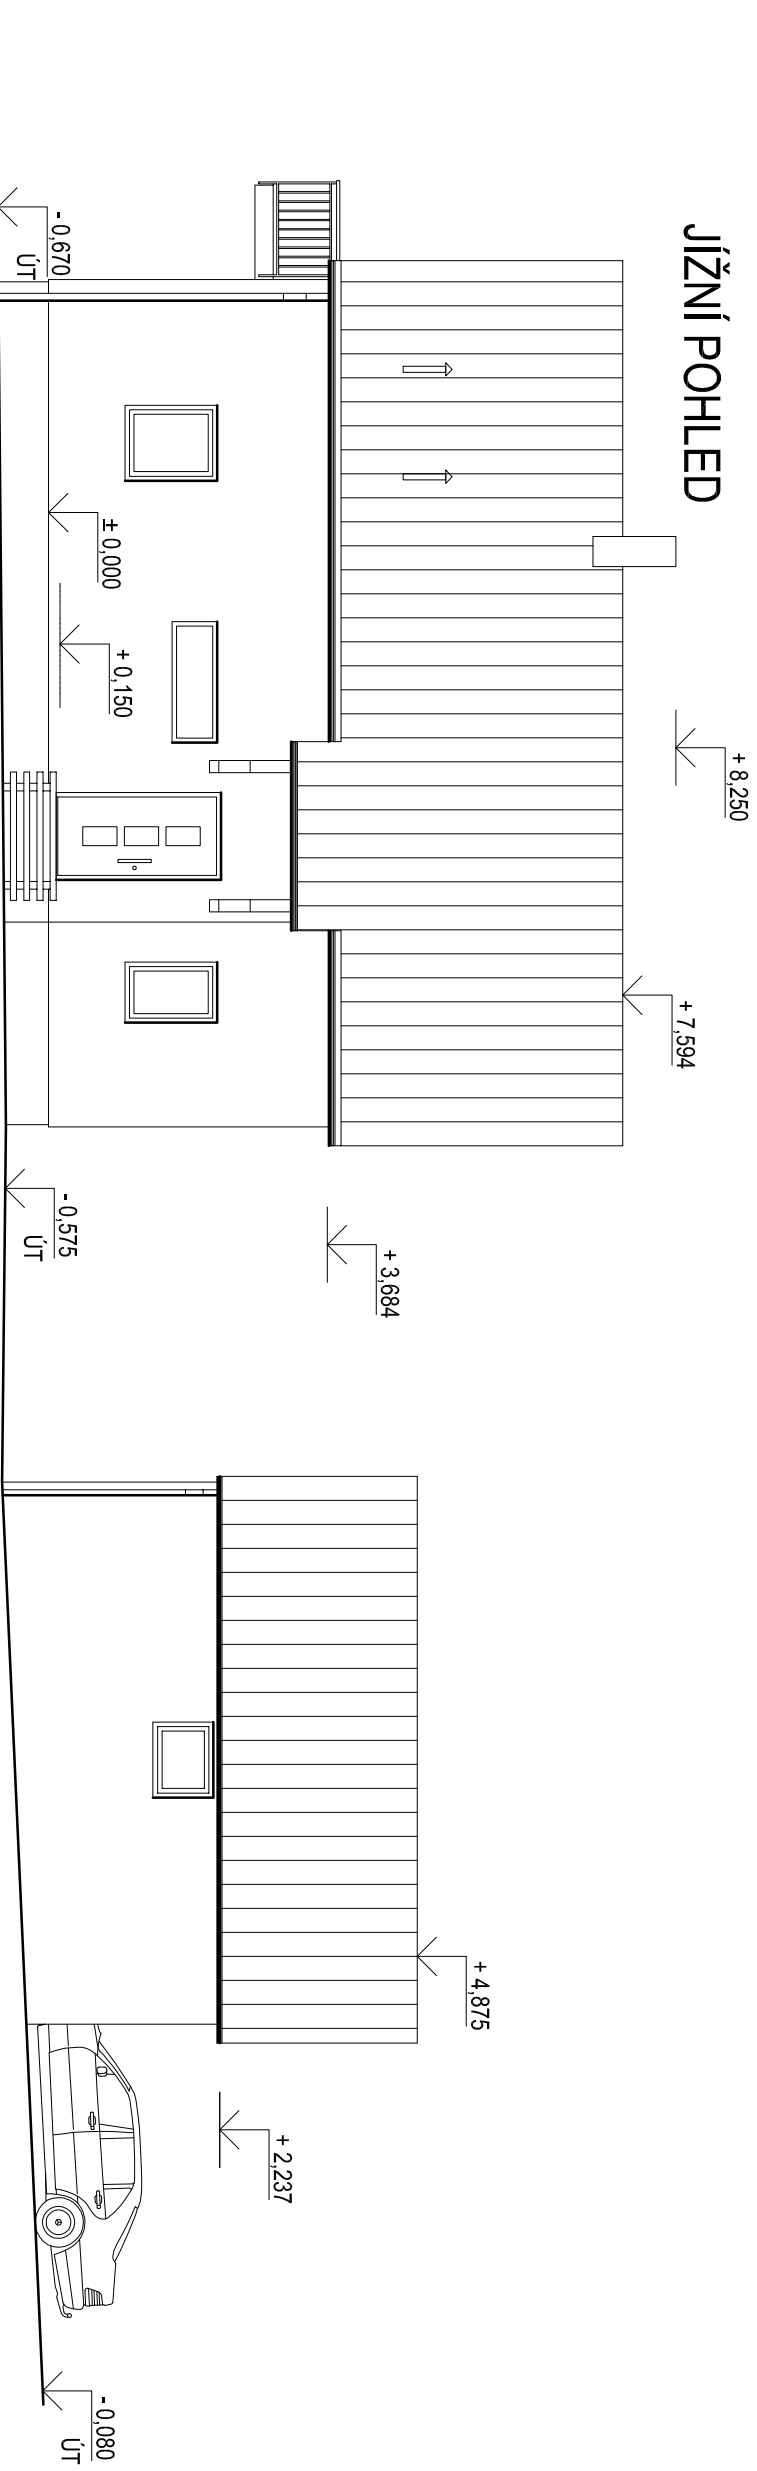

JÍŽNÍ POHLED

SEVERNÍ POHLED

Dokumentace je chráněna autorským zákonem, kopírování a veřejné šíření je možné jen se souhlasem autora.

ZODPOVĚDNÝ PROJEKTANT

VYPRACOVAL

INVESTOR:

FORMÁT

A 3

AKCE:

MĚŘÍTKO

1 : 100

STUPĚŇ

DATAUM

září / 2008

Č. ZAKÁZKY

DSP

26171 / 2008

OBSAH:

VÝKRES Č.

10

POHLEDY S GARÁŽÍ (2)

PARÉ Č.