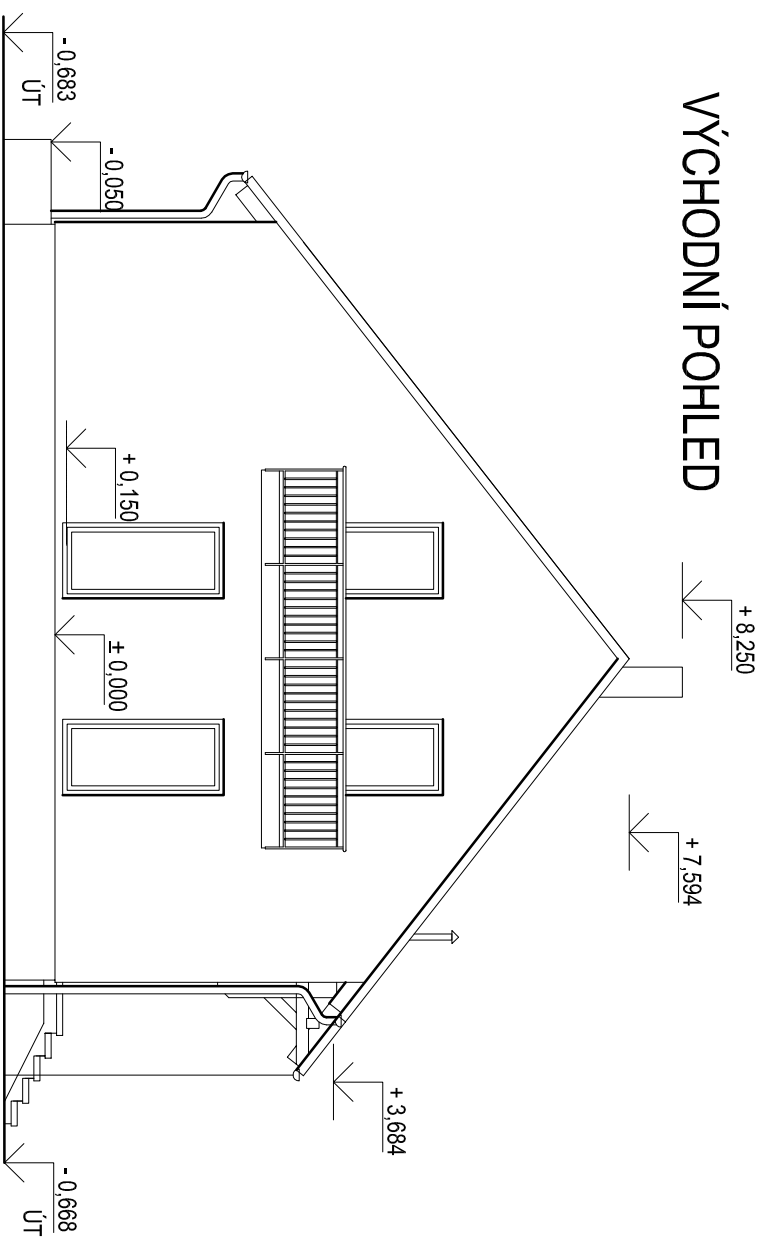

## VÝCHODNÍ POHLED

## ZÁPADNÍ POHLED

Dokumentace je chráněna autorským zákonem. Kopírování a veřejné šíření je možné jen se souhlasem autora.

ZODPOVĚDNÝ PROJEKTANT		VYPRACOVAL	
INVESTOR:	FORMÁT	A3	
AKCE:	MĚŘITKO	1 : 100	
	DATUM	září / 2008	
	STUPĚŇ	DSP	
	Č. ZAKÁZKY	26171 / 2008	
<b>OBSAH:</b>	<b>VÝKRES Č.</b>	<b>PARÉ Č.</b>	
POHLEDY S GARÁŽÍ (1)	<b>9</b>		