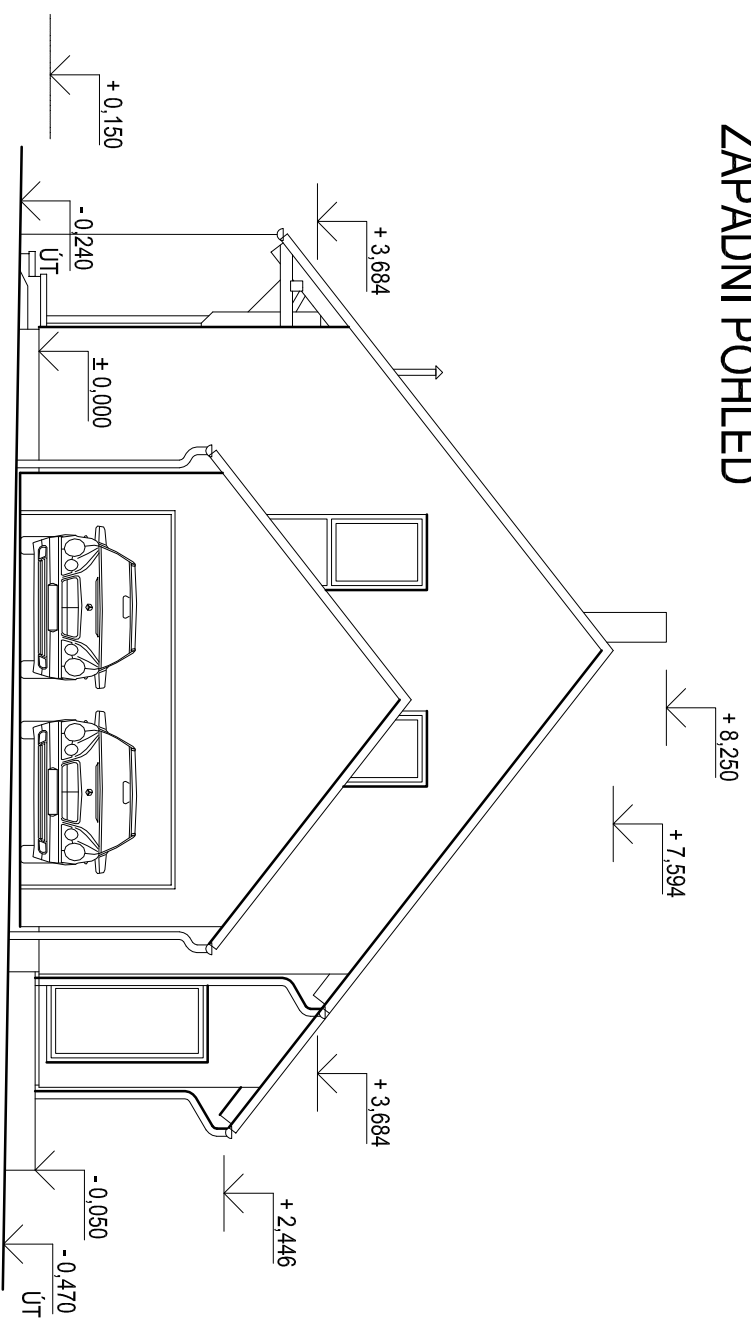

## VÝCHODNÍ POHLED

## ZÁPADNÍ POHLED

Dokumentace je chráněna autorským zákonem. Kopírování a veřejné šíření je možné jen se souhlasem autora.

ZODPOVĚDNÝ PROJEKTANT		VYPRACOVAL	
INVESTOR:	FORMÁT	A3	
AKCE:	MĚŘITKO	1 : 100	
	DATUM	září / 2008	
	STUPĚŇ	DSP	
	Č. ZAKÁZKY	26171 / 2008	
<b>OBSAH:</b>	<b>VÝKRES Č.</b>	<b>PARÉ Č.</b>	
POHLEDY S GARÁŽÍ (1)	<b>9</b>		